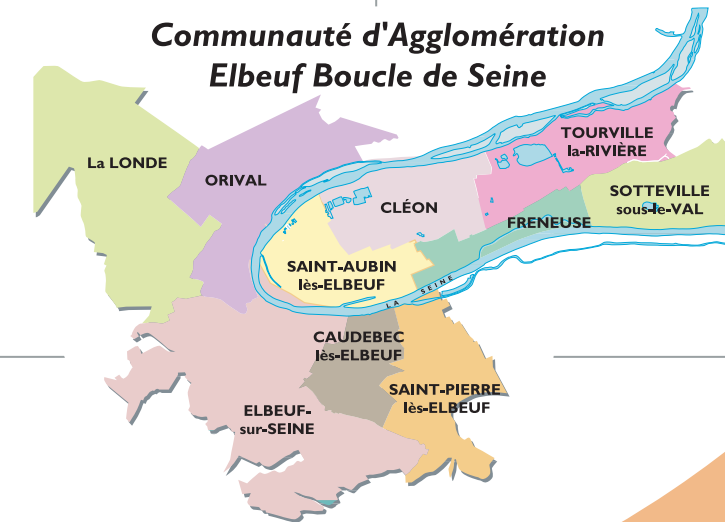

# Plan de Ville de Saint-Aubin-lès-Elbeuf

Jun 2010

**ELBEUF**  
Bourgheroulde  
Alençon RN.138  
par Pont Guynemer

**ELBEUF**  
Evreux  
Le Neubourg  
par Pont Jean Jaurès

CAUDEBEC-LÈS-ELBEUF

FRENEUSE

SAINT-PIERRE LÈS-ELBEUF