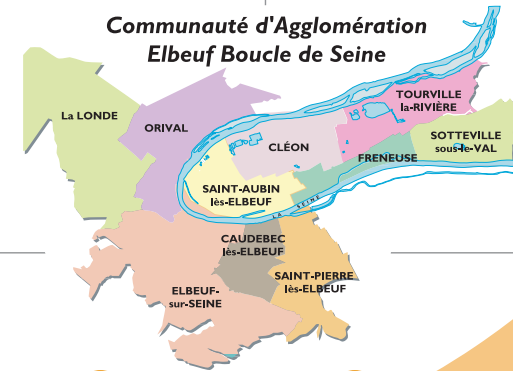

Plan de Ville de Saint-Aubin-lès-Elbeuf

Communauté d'Agglomération
Elbeuf Boucle de Seine

Juin 2010

ELBEUF
Bourtheroulde
Alençon RN.138
par Pont Guynemer

ELBEUF
Evreux
Le Neubourg
par Pont Jean Jaurès

CAUDEBEC-LÈS-ELBEUF

SAINTE-PIERRE
LÈS-ELBEUF