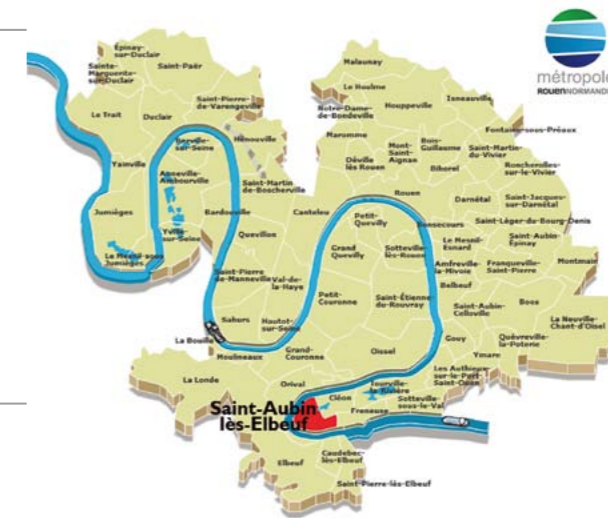

SANTÉ

- Centre Hospitalier des Feugrais**
Rue du Docteur Villers D7 |- Centre Médico-Social**
22 espace des Foudriots..... D6 |- EHPAD**
Rue du Docteur Villers D7 |

RÉSIDENCES & GROUPES COLLECTIFS

- Ernest Blin**
Rue Ernest Blin E4 |- Denfert-Rochereau**
Rue Denfert Rochereau..... E3 |- Les Feugrais**
Rue des Feugrais D5 |- Saint-Gilles**
Avenue Winston Churchill E3 |- Maréchal Leclerc**
Rue du Maréchal Leclerc D4 |- Les Novales**
Rue des Novales D6 |- Le Prieuré**
Rue Léon Gambetta E3 |- Les Roches**
Rue Aristide Briand C2 |- Les Sablons**
Rue Pierre Saint Georges..... D2 |- Le Bois Landry**
Rue André Malraux D5 |- Le Parc Saint-Rémy**
Rue Jean Jaurès E4 |- Lamboy**
Rue Jean Jaurès E3 |- Espace des Foudriots**
Espace des Foudriots D3 |- Les Sculpteurs**
Rue Louis Villers C7 |- 27, rue du Maréchal Leclerc**
27 rue du Maréchal Leclerc D4 |- 25, rue de la République**
25 rue de la République..... E3 |- Hôtel de Ville**
Rues Gantois - Héroux - Bert - Saunier.... E3 |- Le Clos Saint-Arnaud**
6 rue Hédouin Heullant..... E2 |- Les Boucles de Seine**
rue François Villon D3 |- Gambetta**
27 rue Gambetta..... E3 |- Les Catalpas**
128 rue de Freneuse..... E5 |- Raspail**
1 rue Raspail E3 |- Narcisses-Ceillets**
2 rue de Jussieu D5 |- Immeubles Cabu et Wolinski**
Rue de la Marne D4 |- Les Teinturiers**
54 rue Jean Jaurès..... E3 |- Villa et Clos Olivier**
1B rue Gambetta..... E3 |- Résidence seniors Roze de Seine**
Rue Gantois E4 |

2020
2021
guide
pratique

www.ville-saint-aubin-les-elbeuf.fr

Plan de Ville de Saint-Aubin-lès-Elbeuf

Août 2020

ELBEUF
Bourgeroude
Alençon RN.138
par Pont Guynemer

ELBEUF
Evreux
Le Neubourg
par Pont Jean Jaurès

CAUDEBEC-LÈS-ELBEUF

FRENEUSE

SAINT-PIERRE
LÈS-ELBEUF

Tourville
Sotteville
sous-le-Val
Igoville